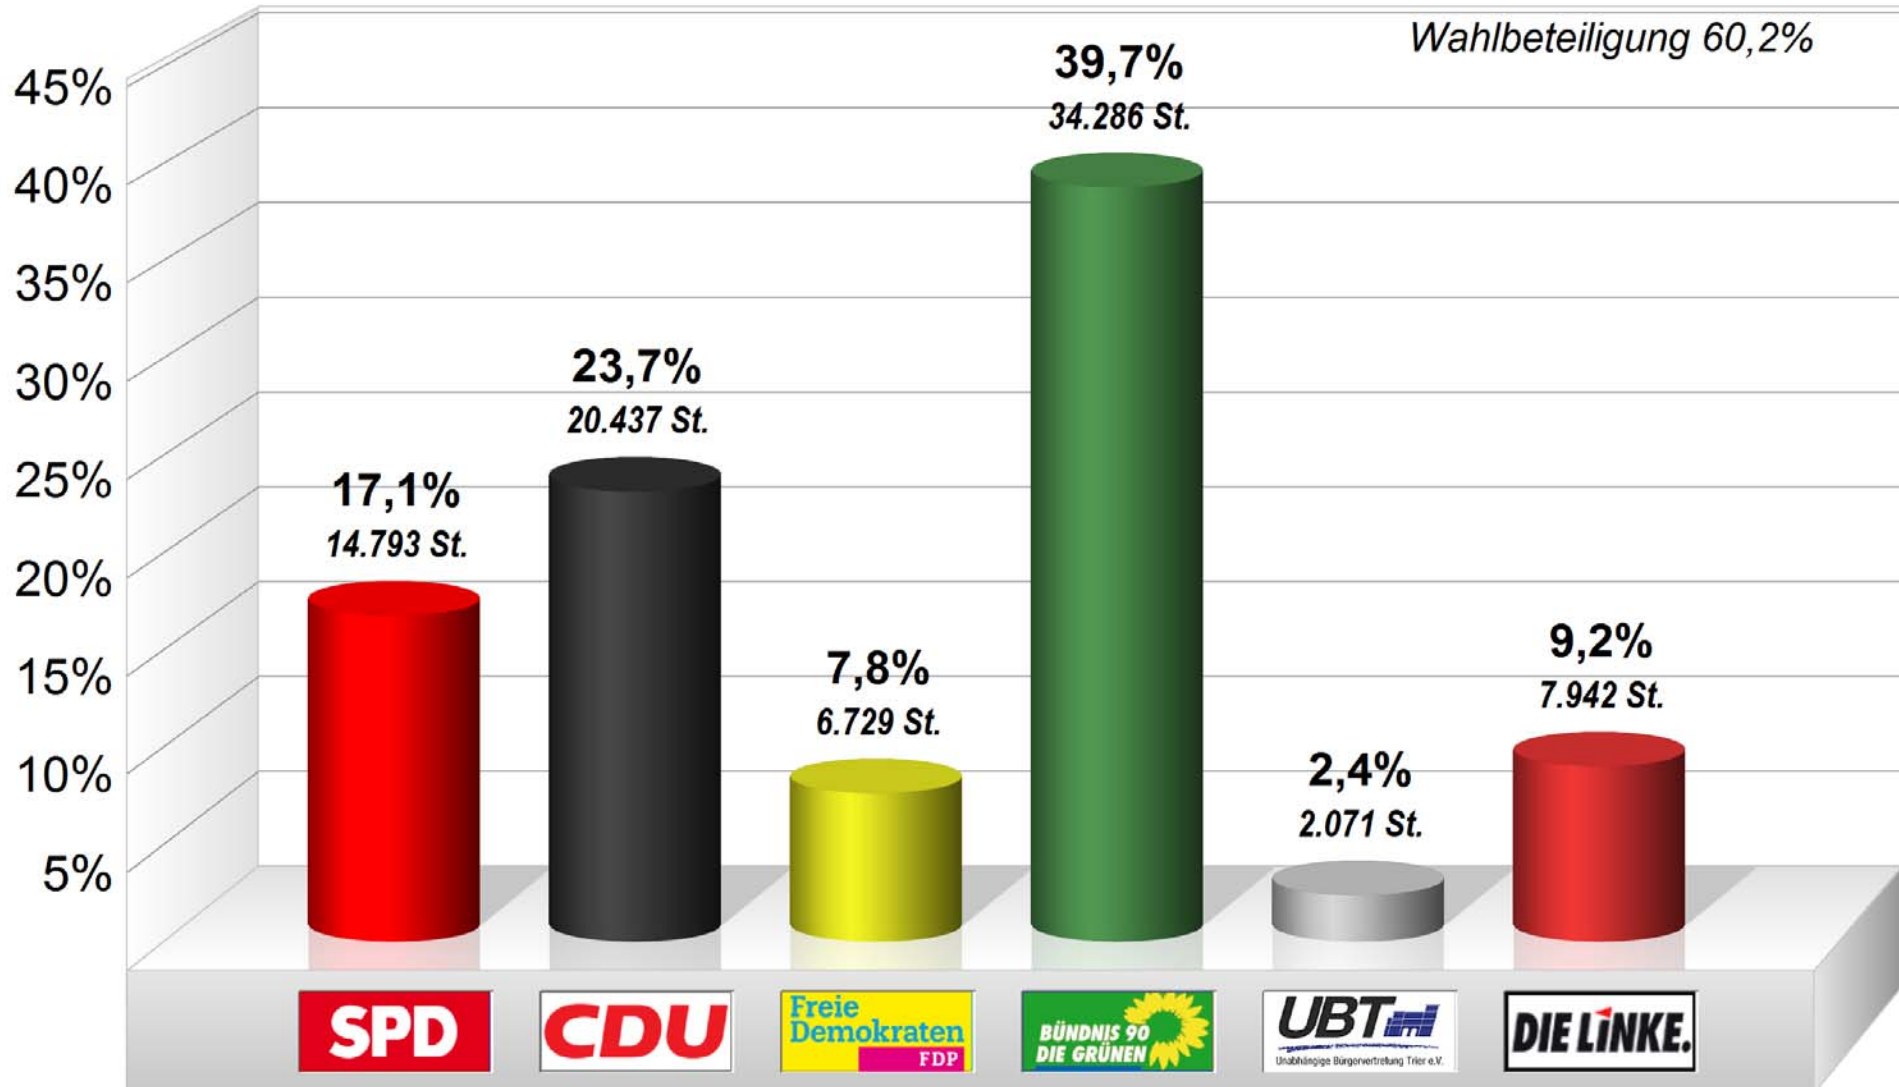

Ortsbeirat Mitte/Gartenfeld 2019

Endergebnis

Stimmenanteile in Prozent (%)

Wahlbeteiligung 60,2%

Stadt Trier