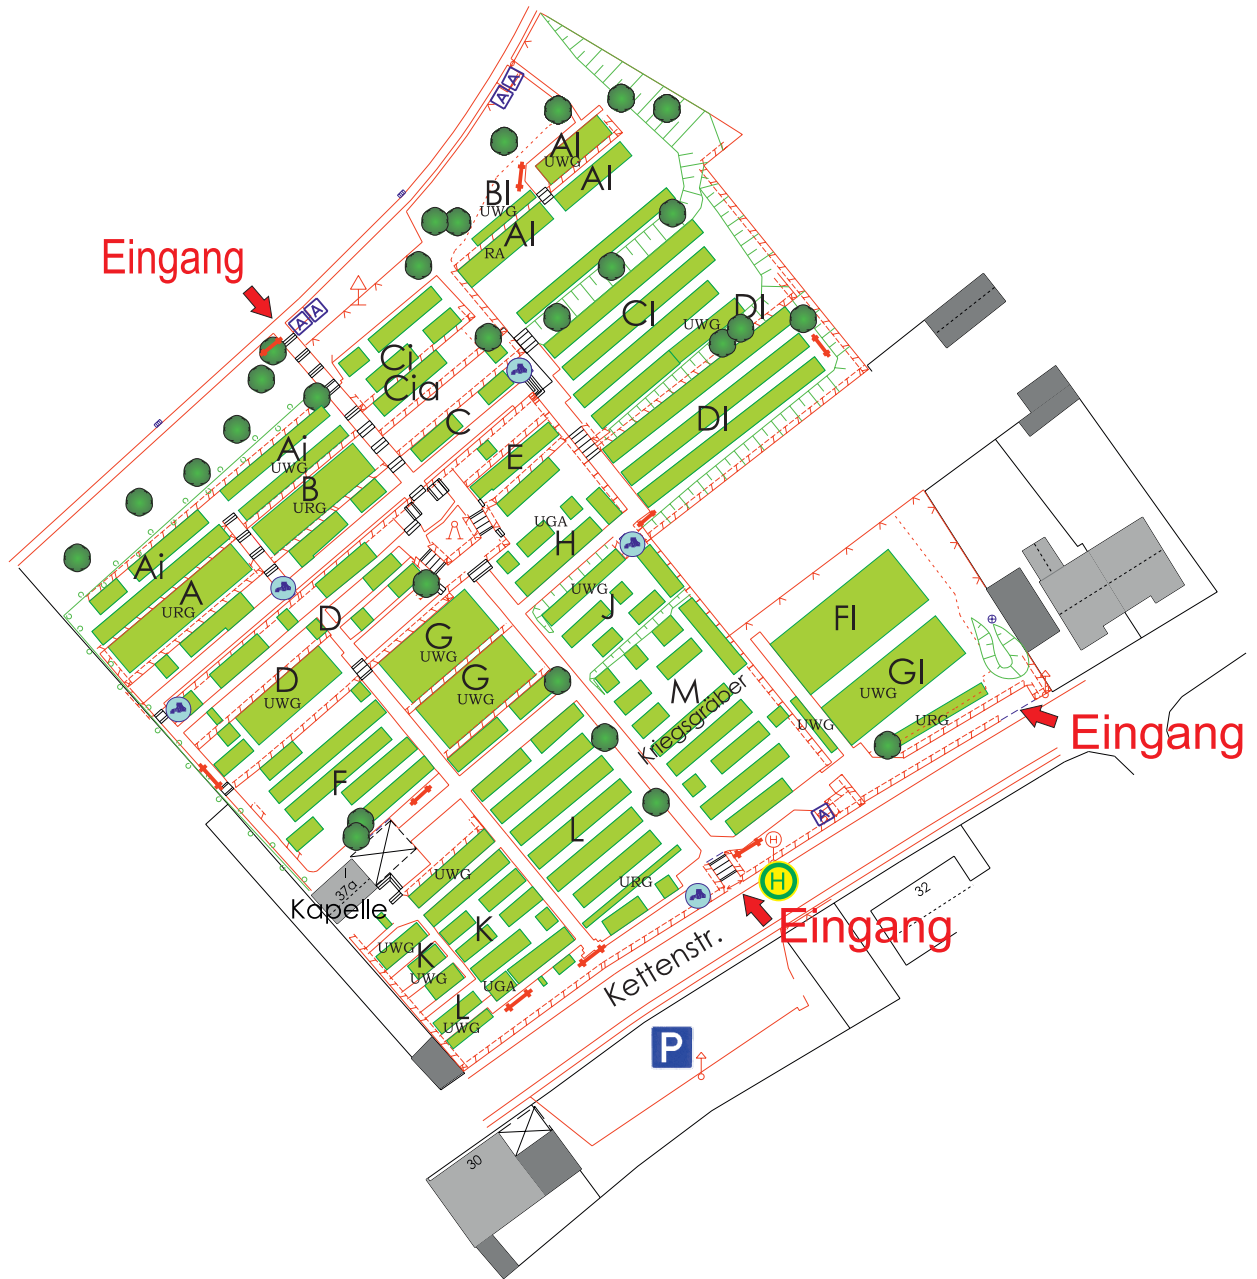

Friedhof Zewen

Stadtverwaltung Trier
StadtRaum Trier
Am Grüneberg 90
54292 Trier
Tel.: 0651 / 718-3840
stadtraum@trier.de