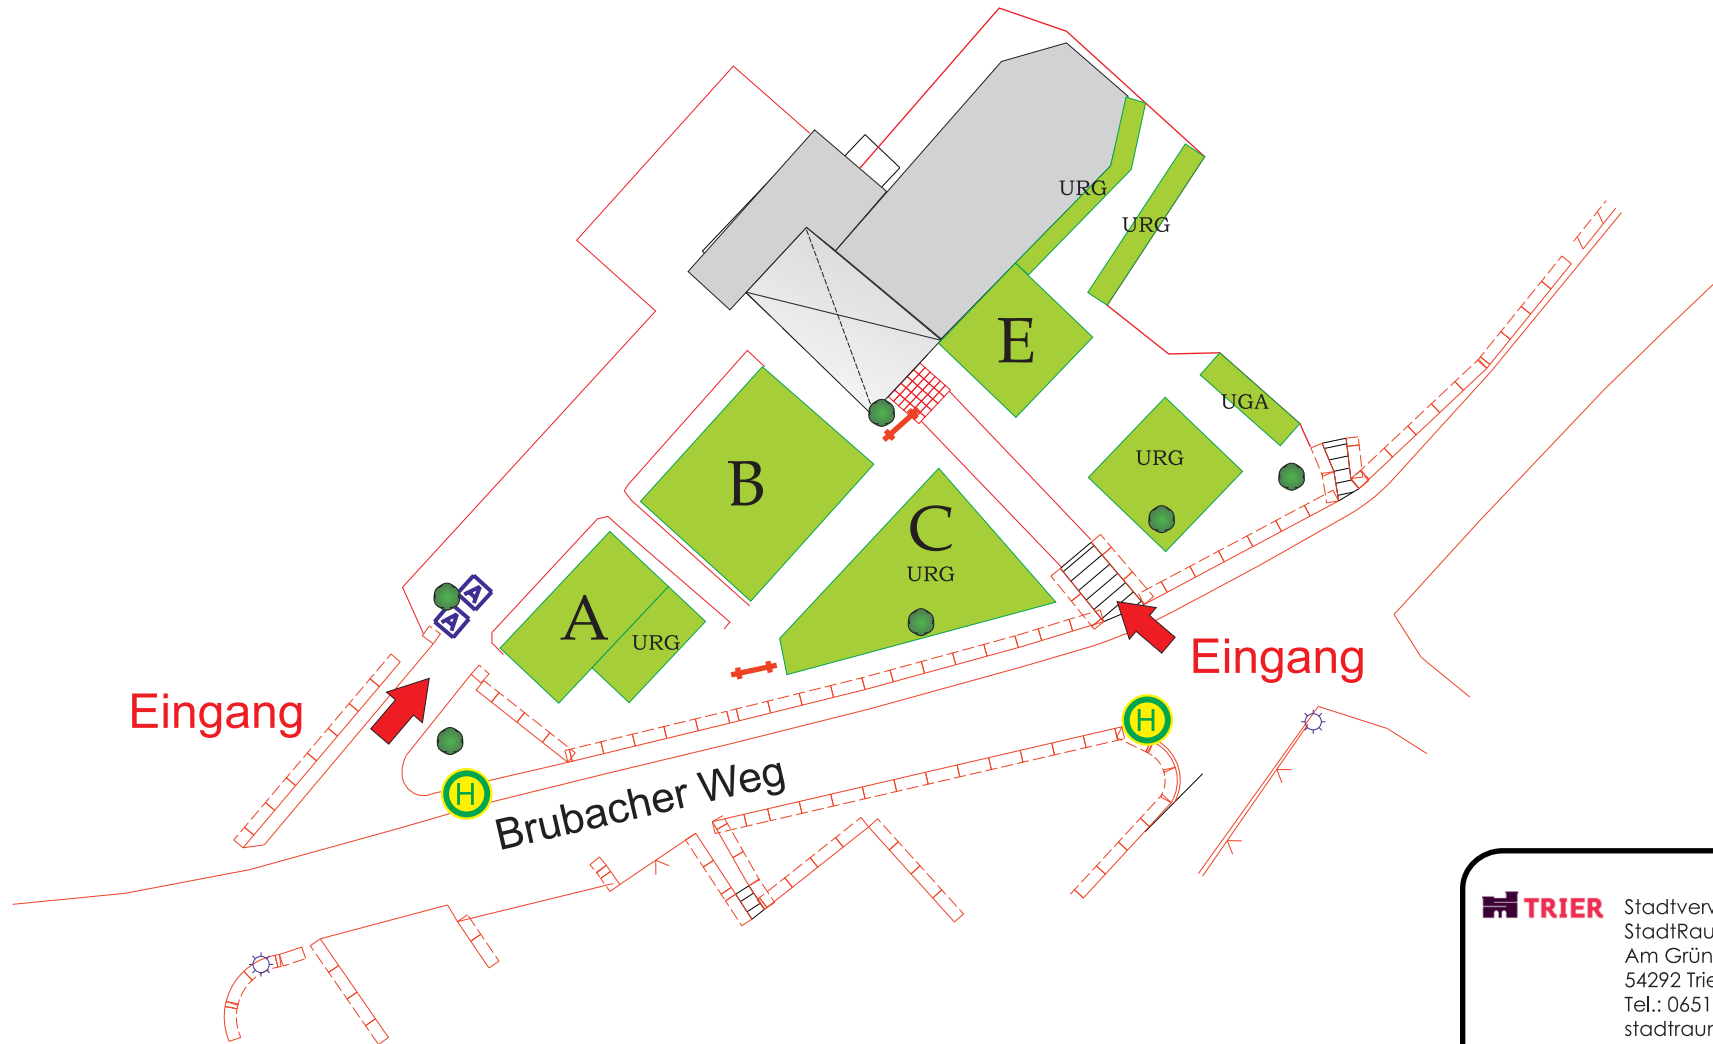

Friedhof Kernscheid

TRIER Stadtverwaltung Trier
StadtRaum Trier
Am Grüneberg 90
54292 Trier
Tel.: 0651/ 718-3840
stadtraum@trier.de