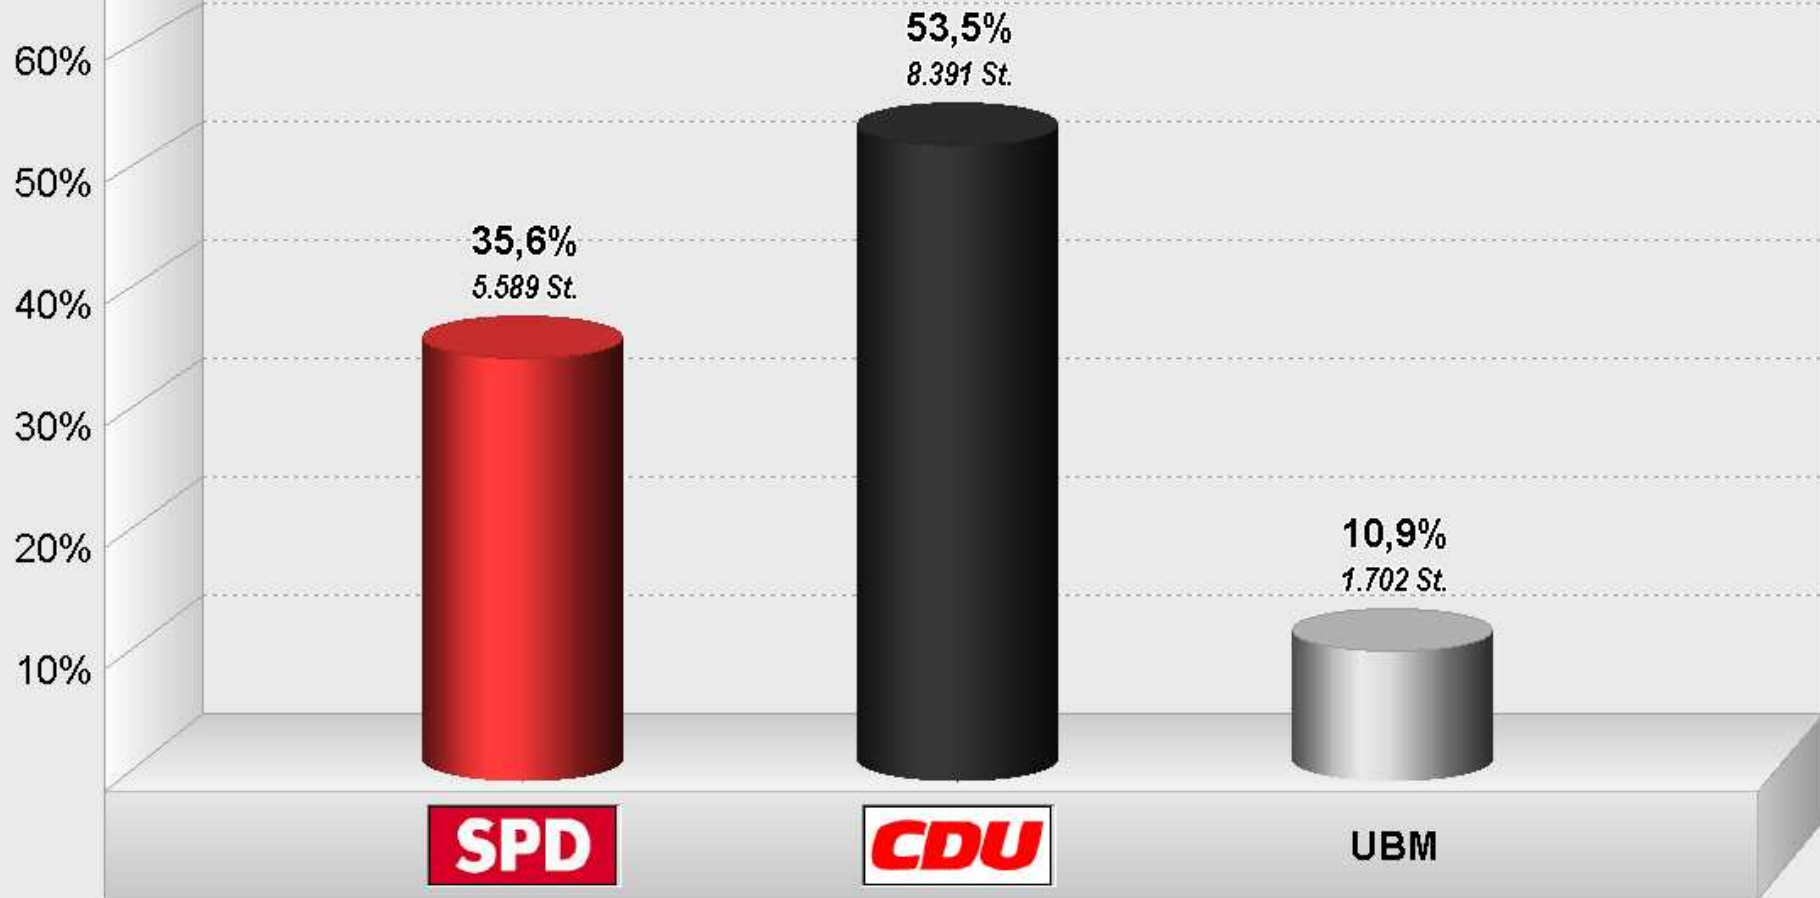

41 Ortsbeirat Olewig 2009

Endergebnis

Stimmenanteile in Prozent (%)

Wahlbeteiligung 54,4%

Stadt Trier / Bürgeramt