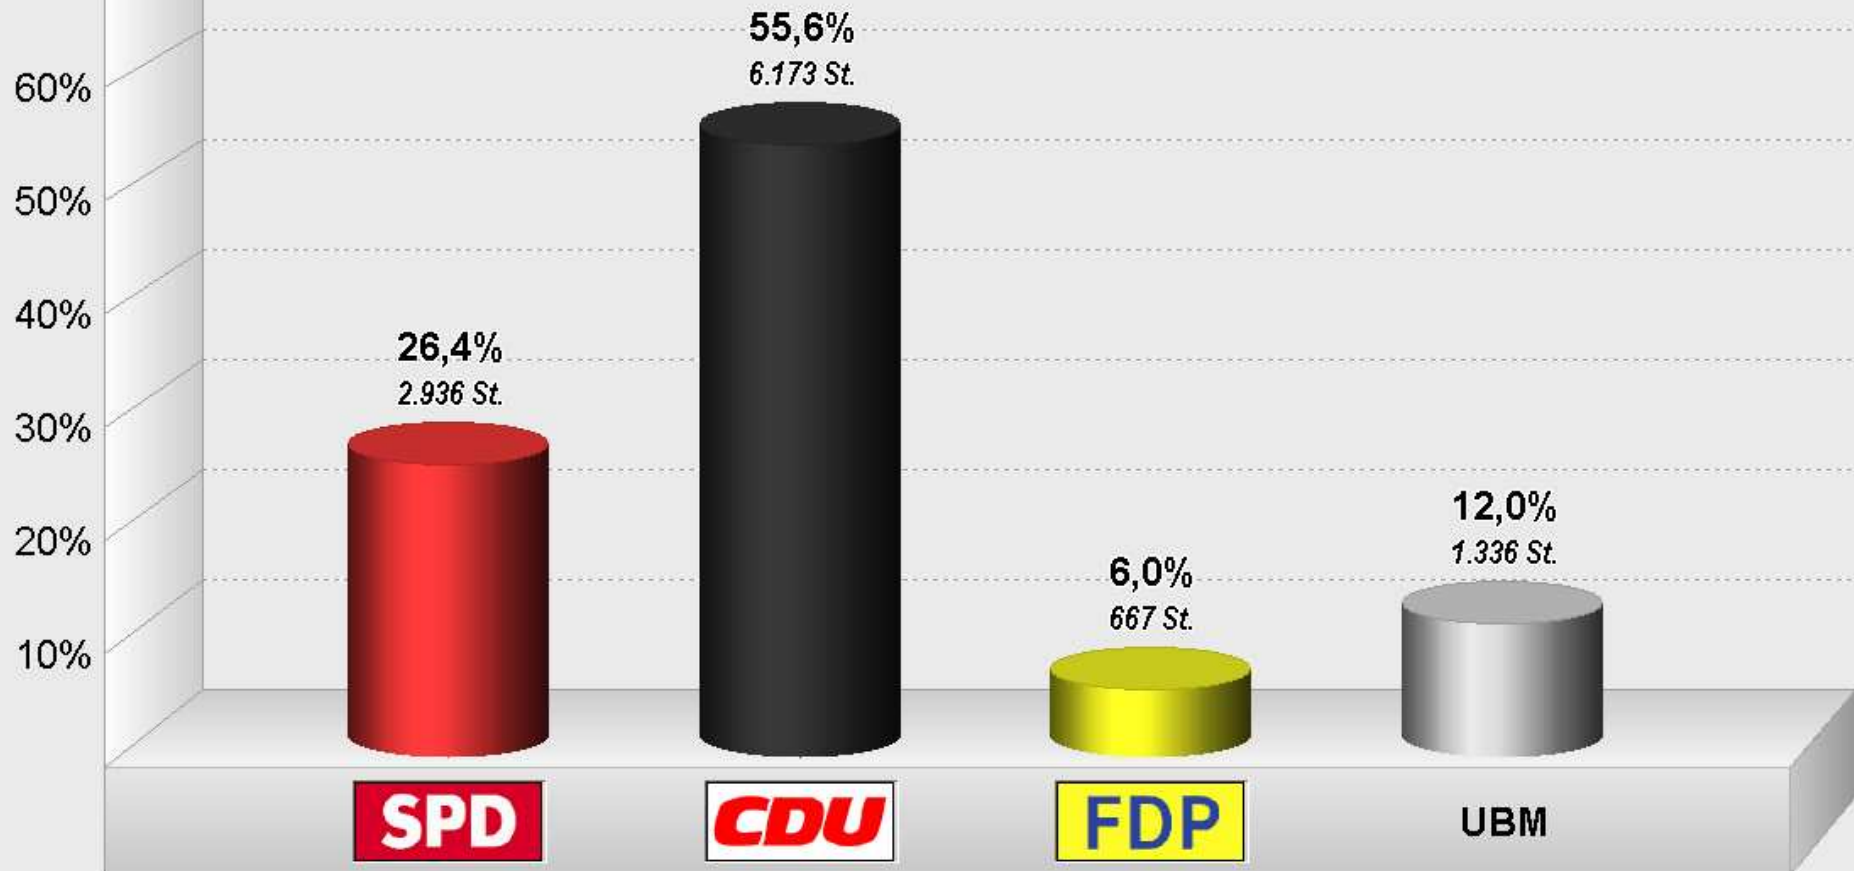

45 Ortsbeirat Irsch 2009

Endergebnis

Stimmenanteile in Prozent (%)

Wahlbeteiligung 60,9%

Stadt Trier / Bürgeramt