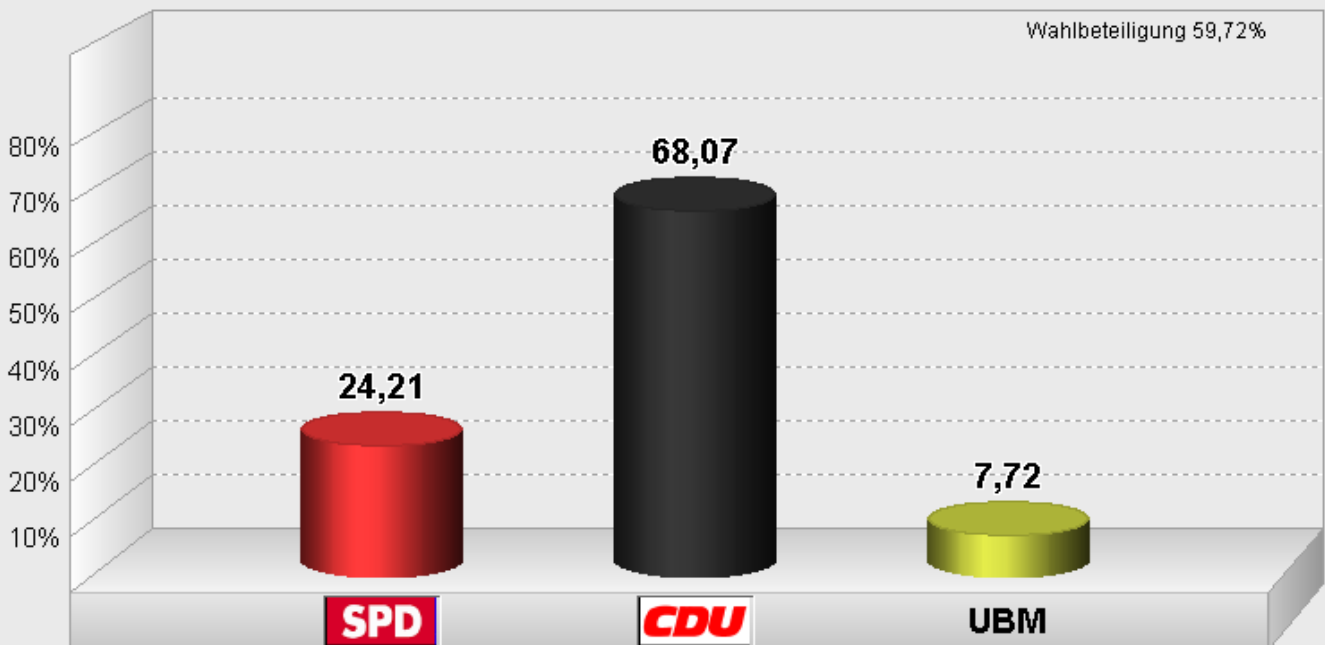

Ortsbeirat Kernscheid 2004
Endergebnis

Stimmenanteile in Prozent (%)

Wahlbeteiligung 59,72%

Stadt Trier / Amt für Stadtentwicklung und Statistik - Wahlbüro