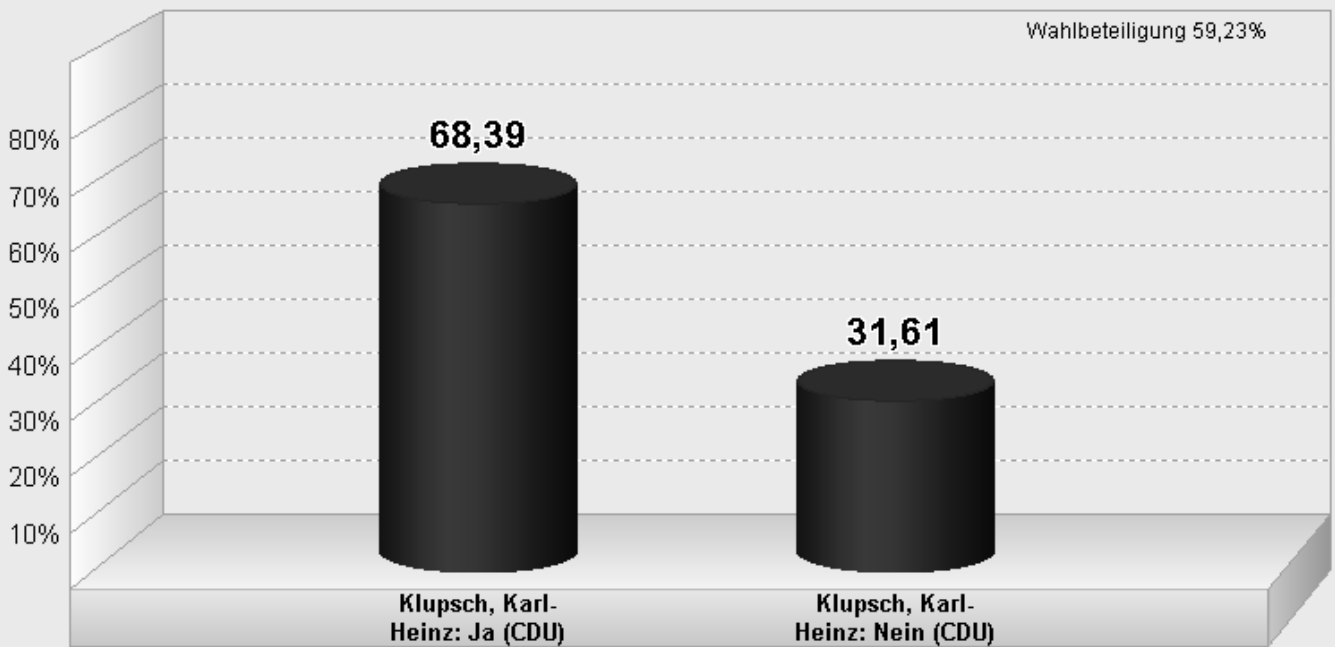

### Ortsvorsteher Irsch 2004

#### Endergebnis

Stimmenanteile in Prozent (%)

Wahlbeteiligung 59,23%

Stadt Trier / Amt für Stadtentwicklung und Statistik - Wahlbüro