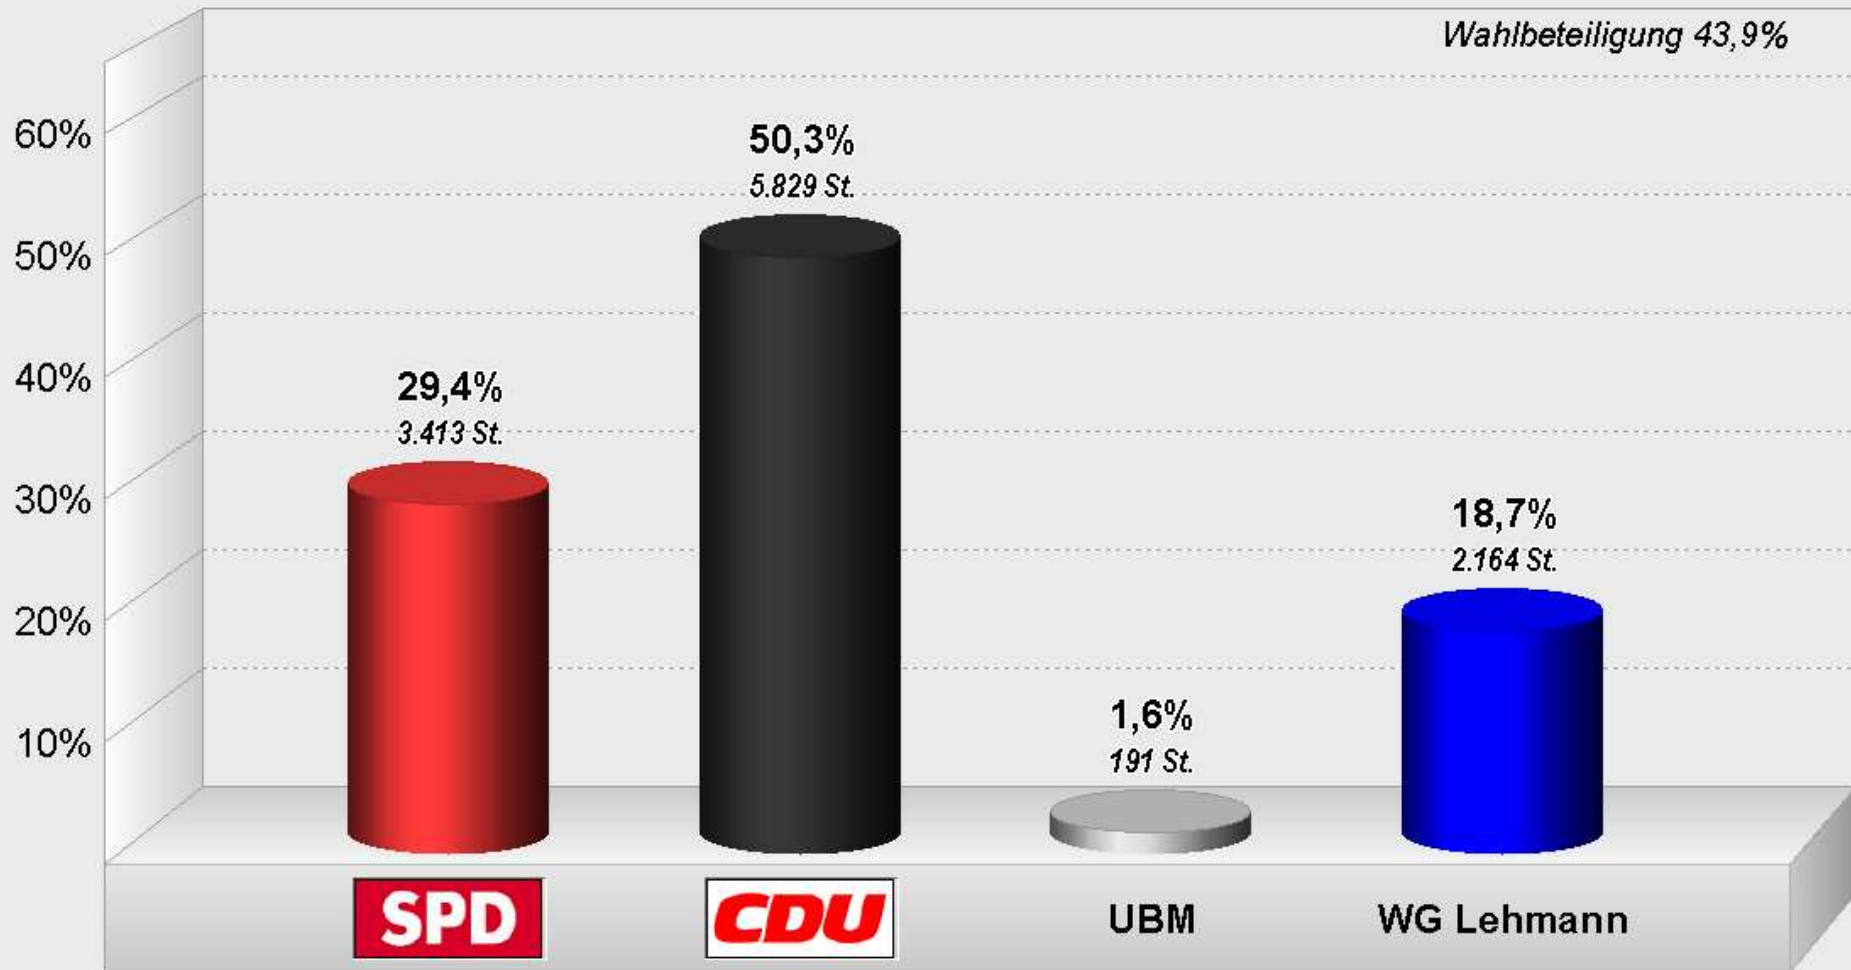

53 Ortsbeirat Mariahof 2009

Endergebnis

Stimmenanteile in Prozent (%)

Wahlbeteiligung 43,9%

Stadt Trier / Bürgeramt