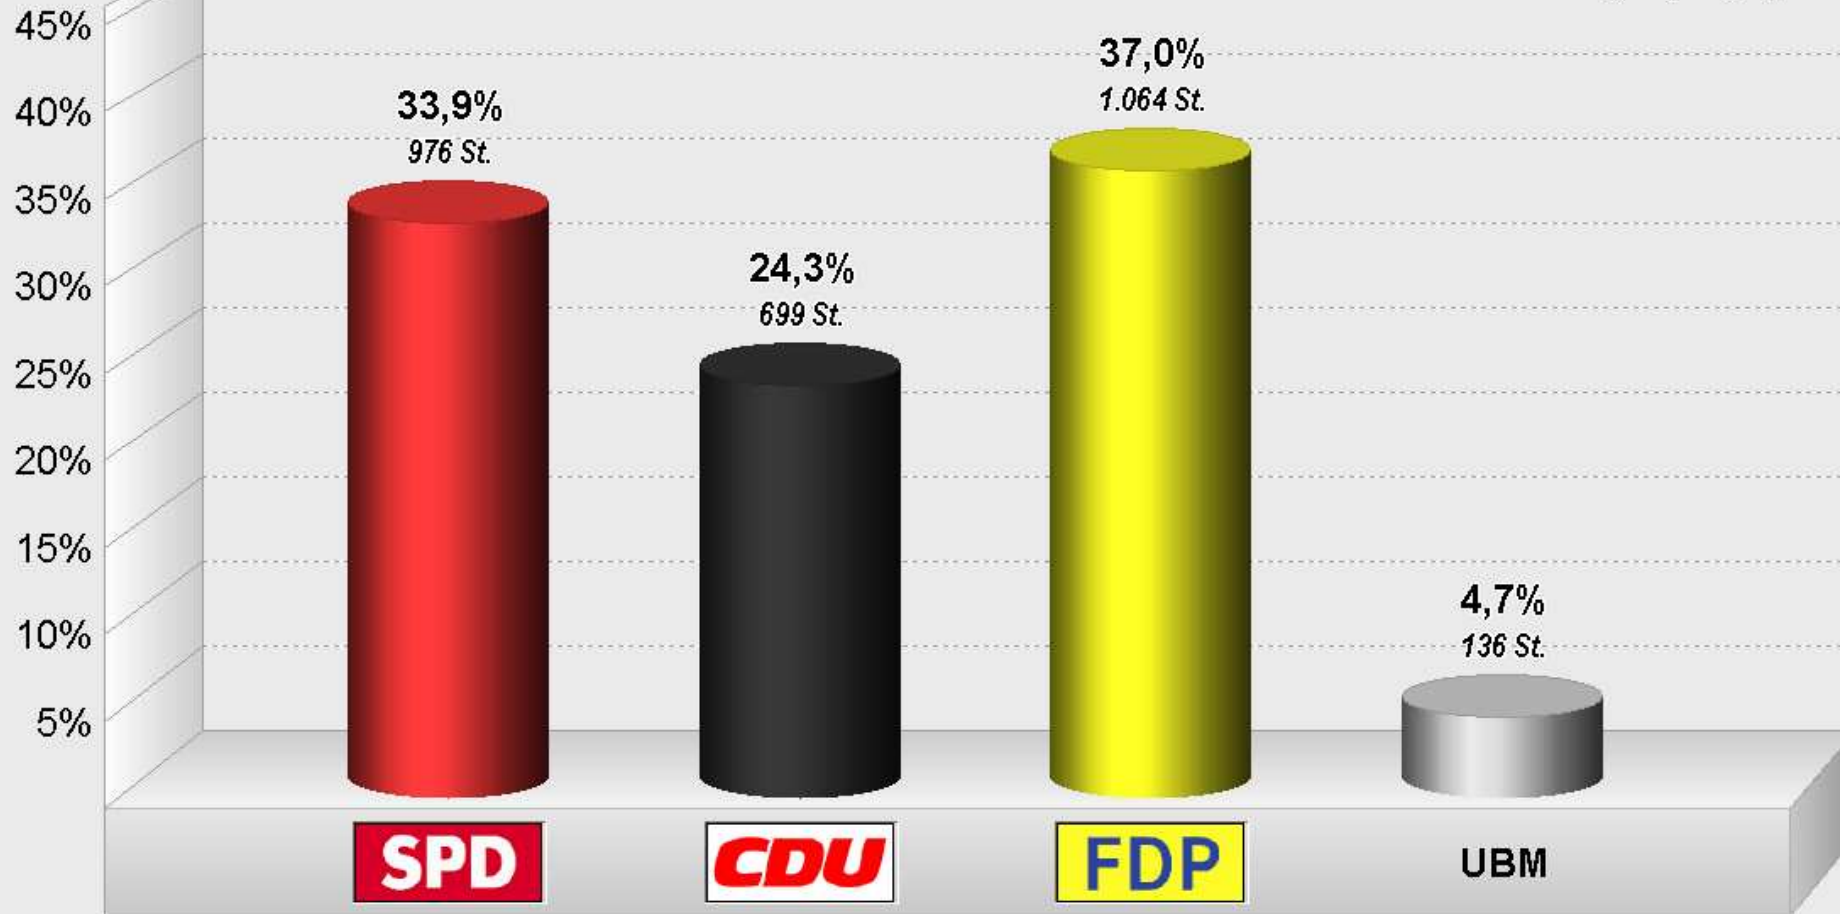

## 44 Ortsbeirat Filsch 2009

Endergebnis

Stimmenanteile in Prozent (%)

Wahlbeteiligung 59,4%

Stadt Trier / Bürgeramt