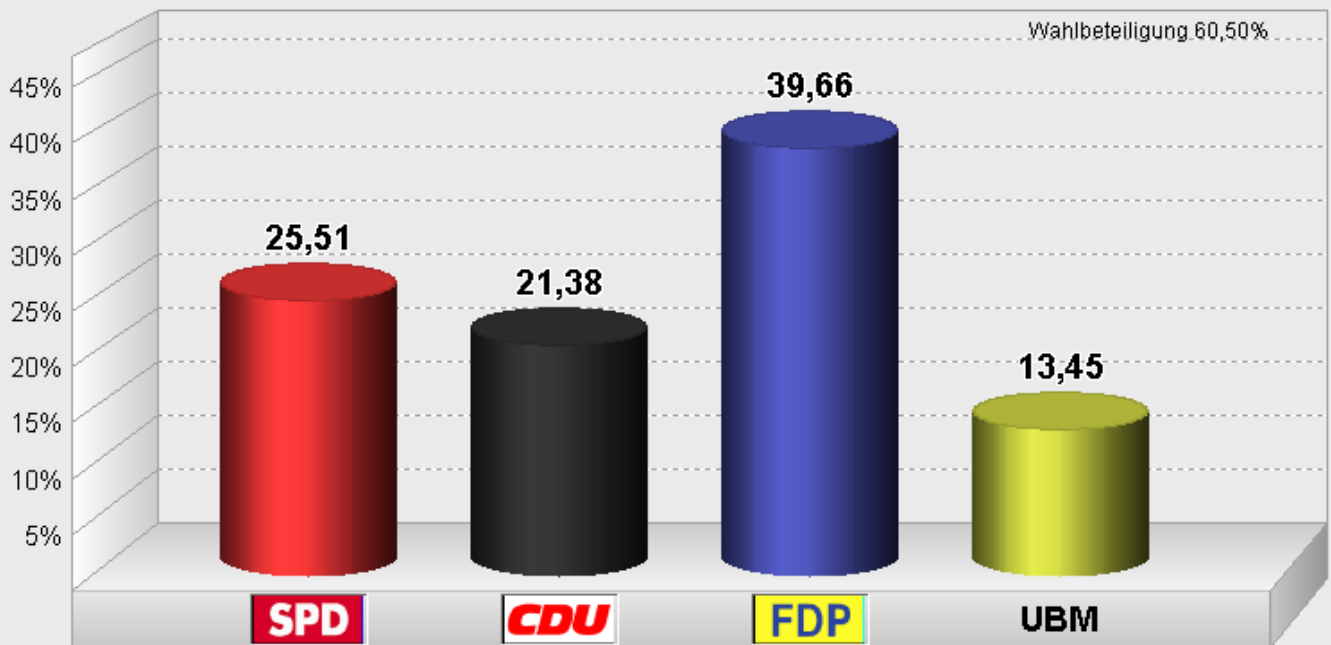

**Ortsbeirat Filsch 2004
Endergebnis**

Stimmenanteile in Prozent (%)

Wahlbeteiligung 60,50%

Stadt Trier / Amt für Stadtentwicklung und Statistik - Wahlbüro