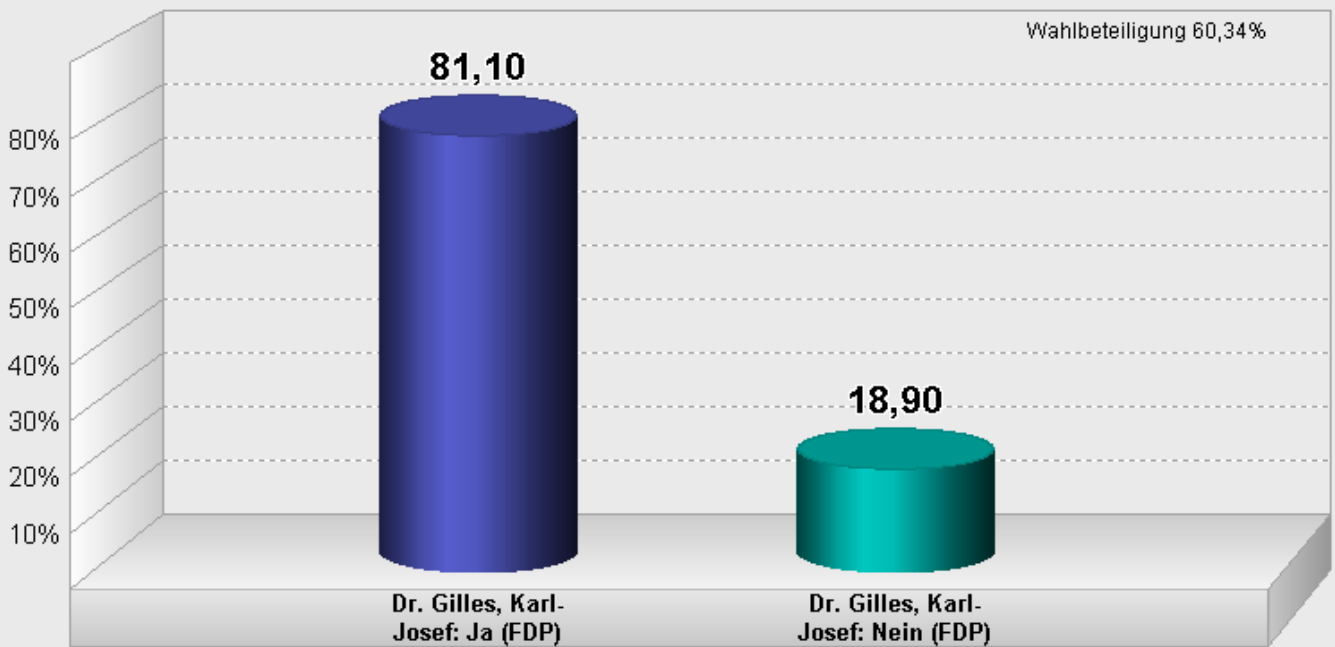

**Ortsvorsteher Filsch 2004
Endergebnis**

Stimmenanteile in Prozent (%)

Wahlbeteiligung 60,34%

Stadt Trier / Amt für Stadtentwicklung und Statistik - Wahlbüro